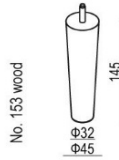

No. 153 wood