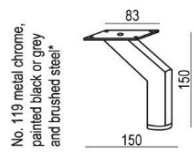

TECHNICAL SPECIFICATION

armrest A

armrest B

endpart left / or right

FEET

No. 47 metal chrome, painted black or grey and brushed steel*

No. 109 wood

No. 119 metal chrome, painted black or grey and brushed steel*

Currency: EUR

Valid from: 01.04.2022

DIMENSION* with with armrest A and legs H:160mm	DESCRIPTION ARTICLE No	VOL.	WEIGHT	LEATHER USAGE	MATRIX	TOUCH	ANILINE	
250x98x80/43		3,5 seater (devided)						
	STD	E2771-7129-2S	1,80	86	x	1 460 200	1 749 300	2 009 000
	CLS	E2771-7127-2C	1,80	86	x	1 533 700	1 837 500	2 111 900
220x98x80/43		3 seater						
	STD	E2771-9103-2S	1,50	74	x	1 234 800	1 489 600	1 705 200
	CLS	E2771-9103-2C	1,50	74	x	1 298 500	1 568 000	1 793 400
180x98x80/43		2 seater						
	STD	E2771-7102-2S	1,30	60	x	1 092 700	1 298 500	1 450 400
	CLS	E2771-7102-2C	1,30	60	x	1 151 500	1 367 100	1 523 900
130x98x80/43		armchair wide						
	STD	E2771-9120-2S	0,80	51	x	823 200	994 700	1 127 000
	CLS	E2771-9120-2C	0,80	51	x	867 300	1 048 600	1 185 800
110x98x80/43		armchair						
	STD	E2771-7104-2S	0,90	30	x	744 800	896 700	1 019 200
	CLS	E2771-7104-2C	0,90	30	x	784 000	945 700	1 073 100
110x181x80/43		chaiselongue long left freestanding						
	STD	E2771-9193-2S	1,30	59	x	1 019 200	1 220 100	1 396 500
	CLS	E2771-9193-2C	1,30	59	x	1 073 100	1 283 800	1 470 000
110x181x80/43		chaiselongue long right freestanding						