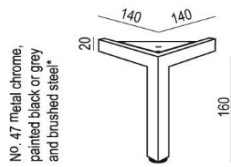

TECHNICAL SPECIFICATION

armrest A

armrest B

endpart left / or right

FEET

No. 47 metal chrome, painted black or grey and brushed steel*

No. 109 wood

No. 119 metal chrome, painted black or grey and brushed steel*

Currency: EUR

Valid from: 01.04.2022

DIMENSION* with with armrest A and legs H:160mm	DESCRIPTION ARTICLE No	VOL.	WEIGHT	LEATHER USAGE	MATRIX	TOUCH	ANILINE	
250x98x80/43		3,5 seater (devided)						
	STD	E2771-7129-2S	1,80	86	x	1 460 200	1 749 300	2 009 000
	CLS	E2771-7127-2C	1,80	86	x	1 533 700	1 837 500	2 111 900
220x98x80/43		3 seater						
	STD	E2771-9103-2S	1,50	74	x	1 234 800	1 489 600	1 705 200
	CLS	E2771-9103-2C	1,50	74	x	1 298 500	1 568 000	1 793 400
180x98x80/43		2 seater						
	STD	E2771-7102-2S	1,30	60	x	1 092 700	1 298 500	1 450 400
	CLS	E2771-7102-2C	1,30	60	x	1 151 500	1 367 100	1 523 900
130x98x80/43		armchair wide						
	STD	E2771-9120-2S	0,80	51	x	823 200	994 700	1 127 000
	CLS	E2771-9120-2C	0,80	51	x	867 300	1 048 600	1 185 800
110x98x80/43		armchair						
	STD	E2771-7104-2S	0,90	30	x	744 800	896 700	1 019 200
	CLS	E2771-7104-2C	0,90	30	x	784 000	945 700	1 073 100
110x181x80/43		chaiselongue long left freestanding						
	STD	E2771-9193-2S	1,30	59	x	1 019 200	1 220 100	1 396 500
	CLS	E2771-9193-2C	1,30	59	x	1 073 100	1 283 800	1 470 000
110x181x80/43		chaiselongue long right freestanding						