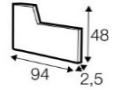

endpart left / or right